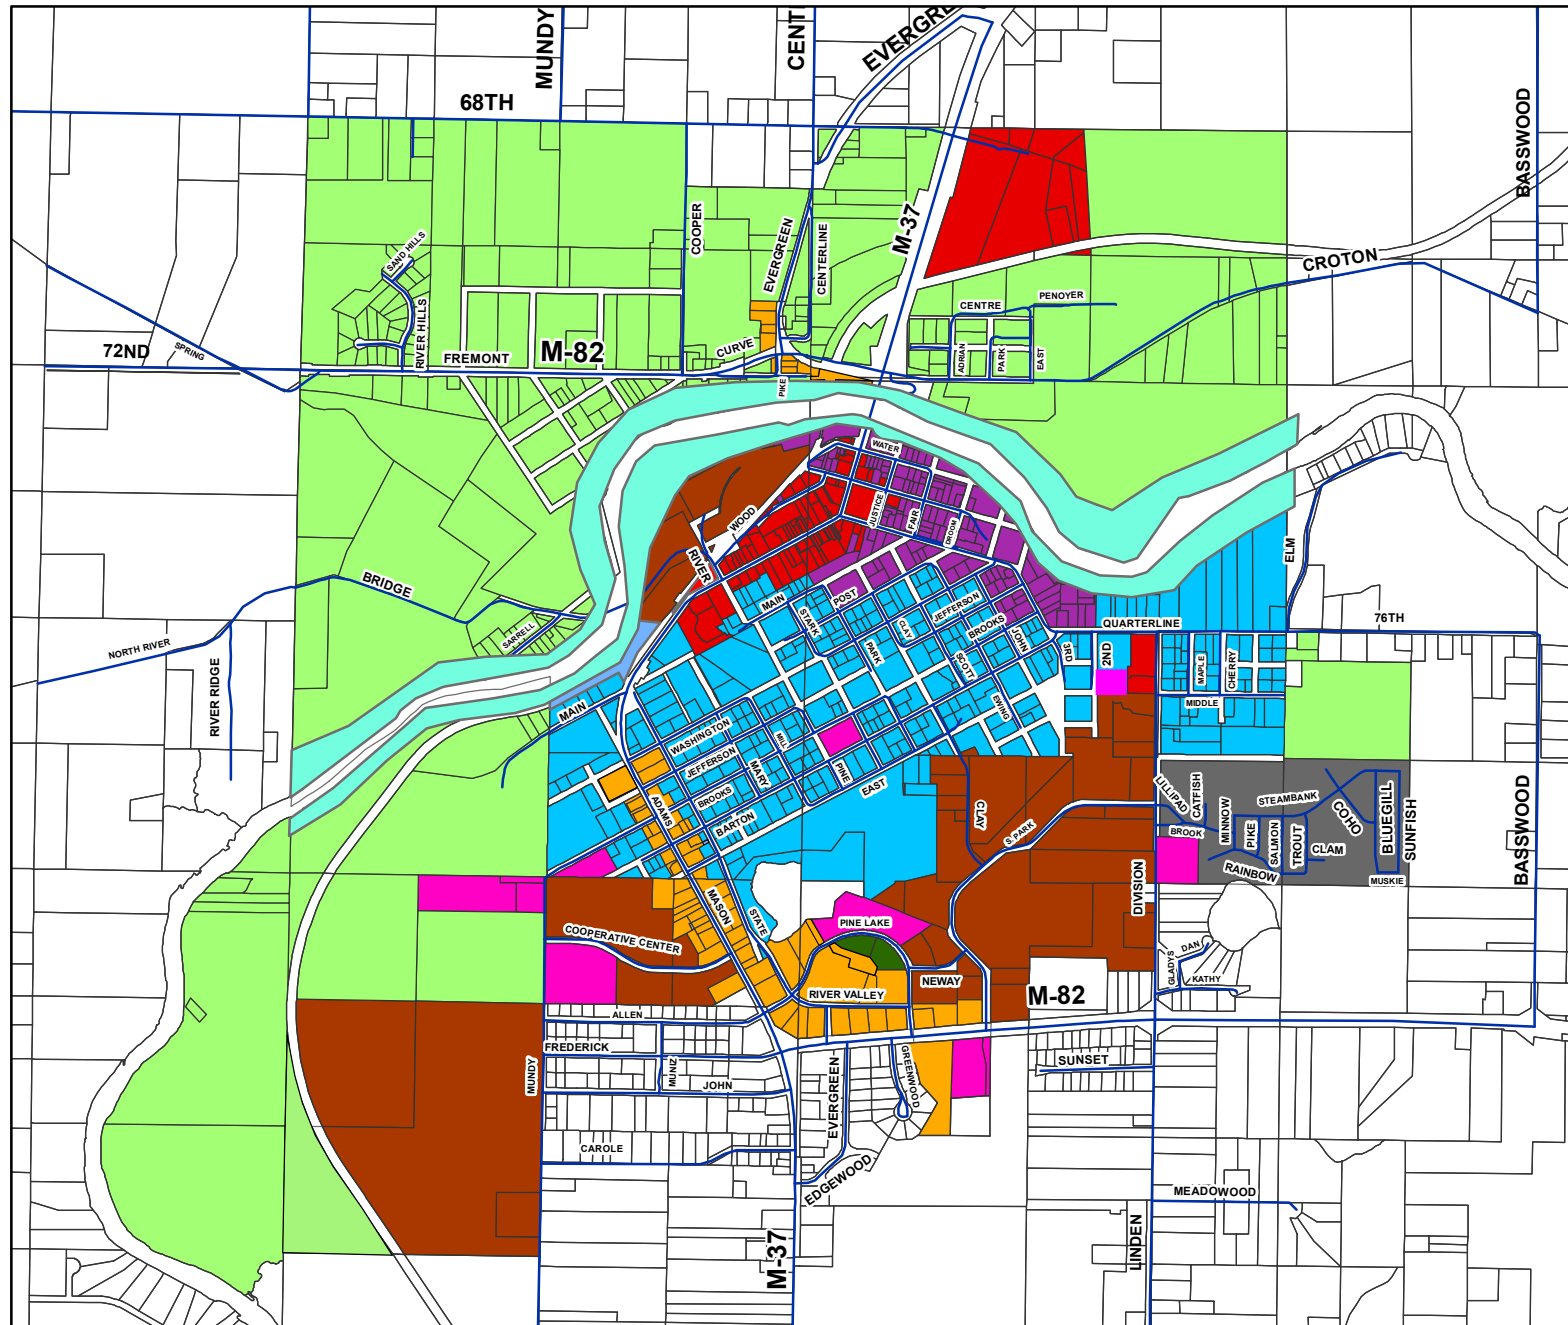

# NEWAYGO CITY ZONING MAP

## Legend

- Roads
- Parcels**
- ZONING CITY**
- <other>
- B1
- B2
- CNDL
- I1
- MHP
- PUD
- R1
- R2
- R3
- RR
- F1

01/08/2024