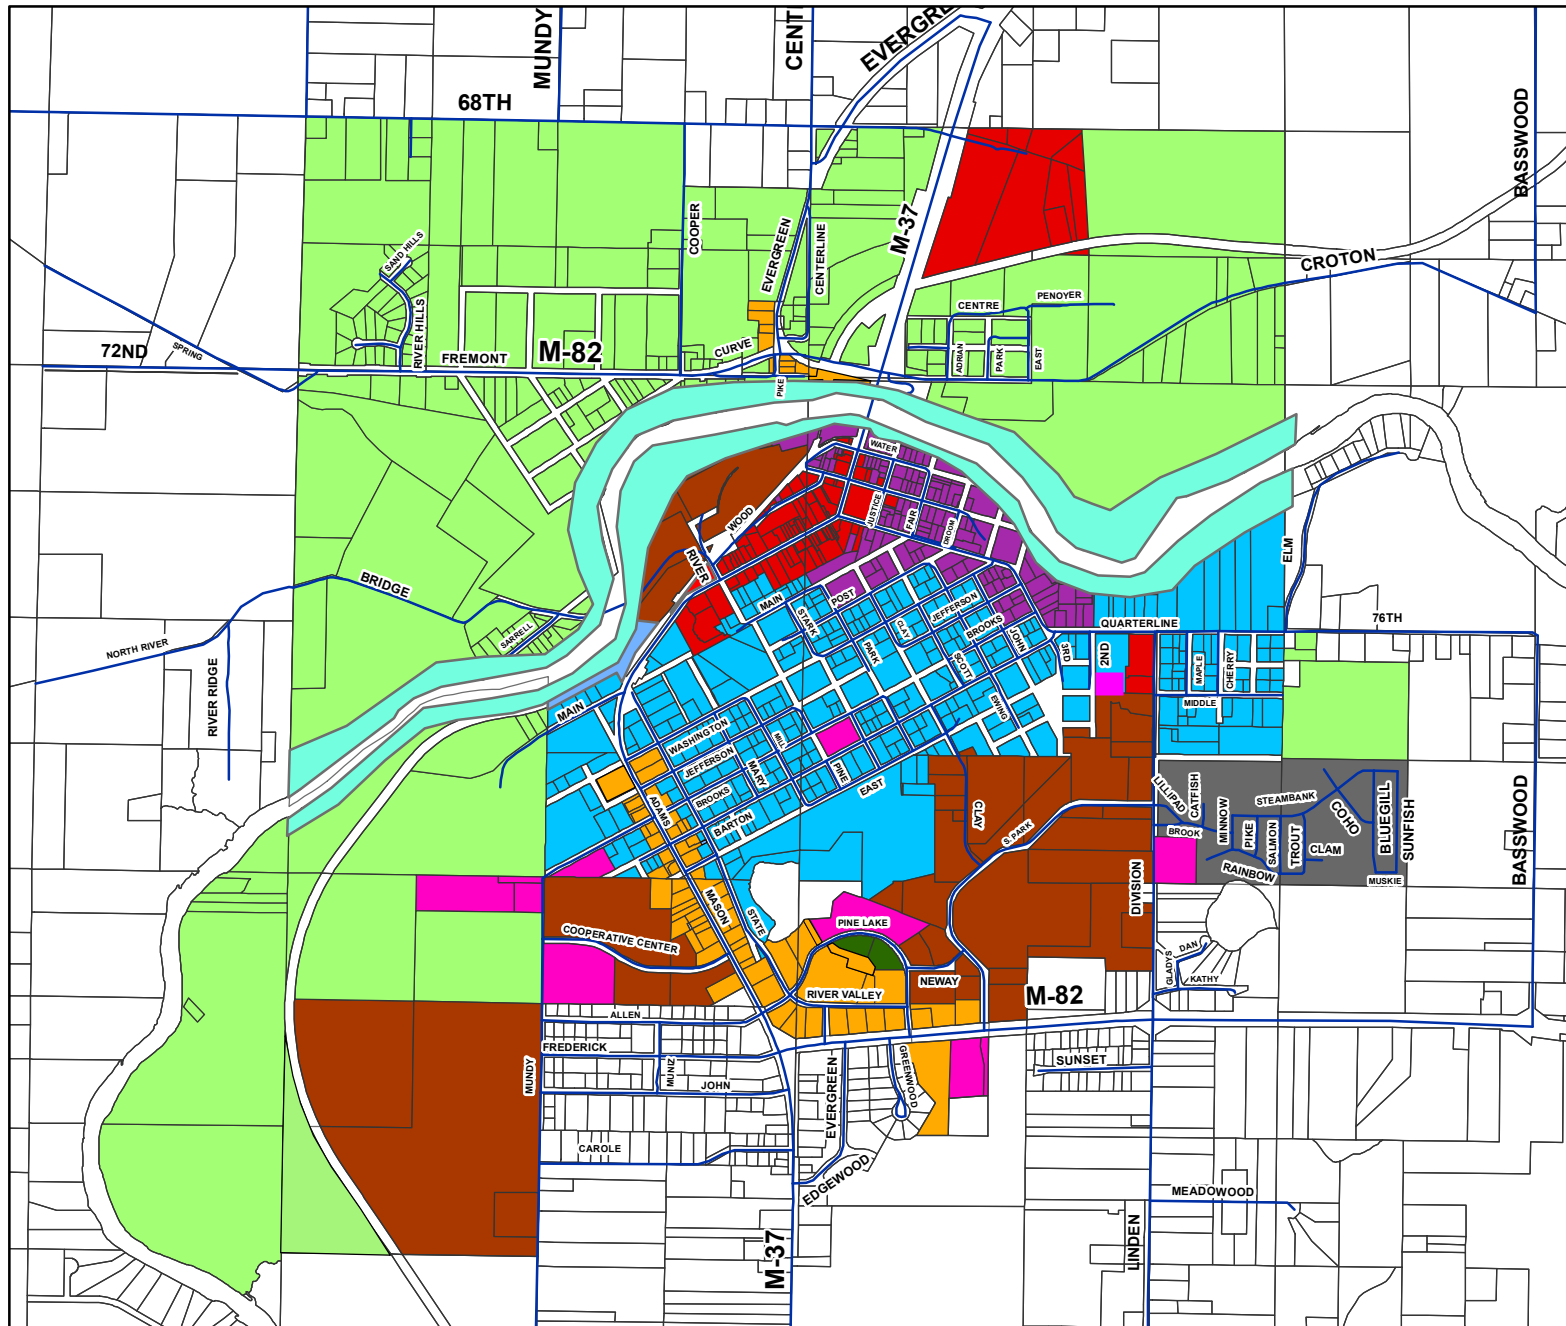

NEWAYGO CITY ZONING MAP

Legend

- Roads
- Parcels**
- ZONING CITY**
- <other>
- B1
- B2
- CNDL
- I1
- MHP
- PUD
- R1
- R2
- R3
- RR
- F1

06/09/2025